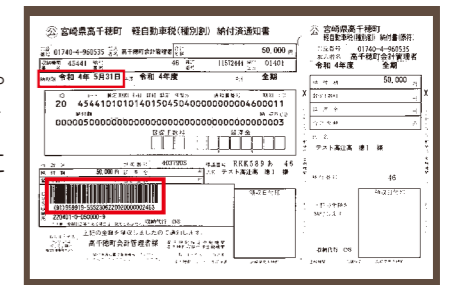

スマートフォン決済アプリによる支払いができるようになりました

町では、スマートフォンやタブレットなどのスマートフォン決済アプリを利用して、税金等を納付することができます。利用できる納付書 コンビニ収納用のバーコードが印字されているもの... 注意事項 PayPayとLINE Payでは、育英資金(高千穂町育英基金・興梠功基金)のお支払いはできません。

参考：軽自動車税納付通知書(左部分)