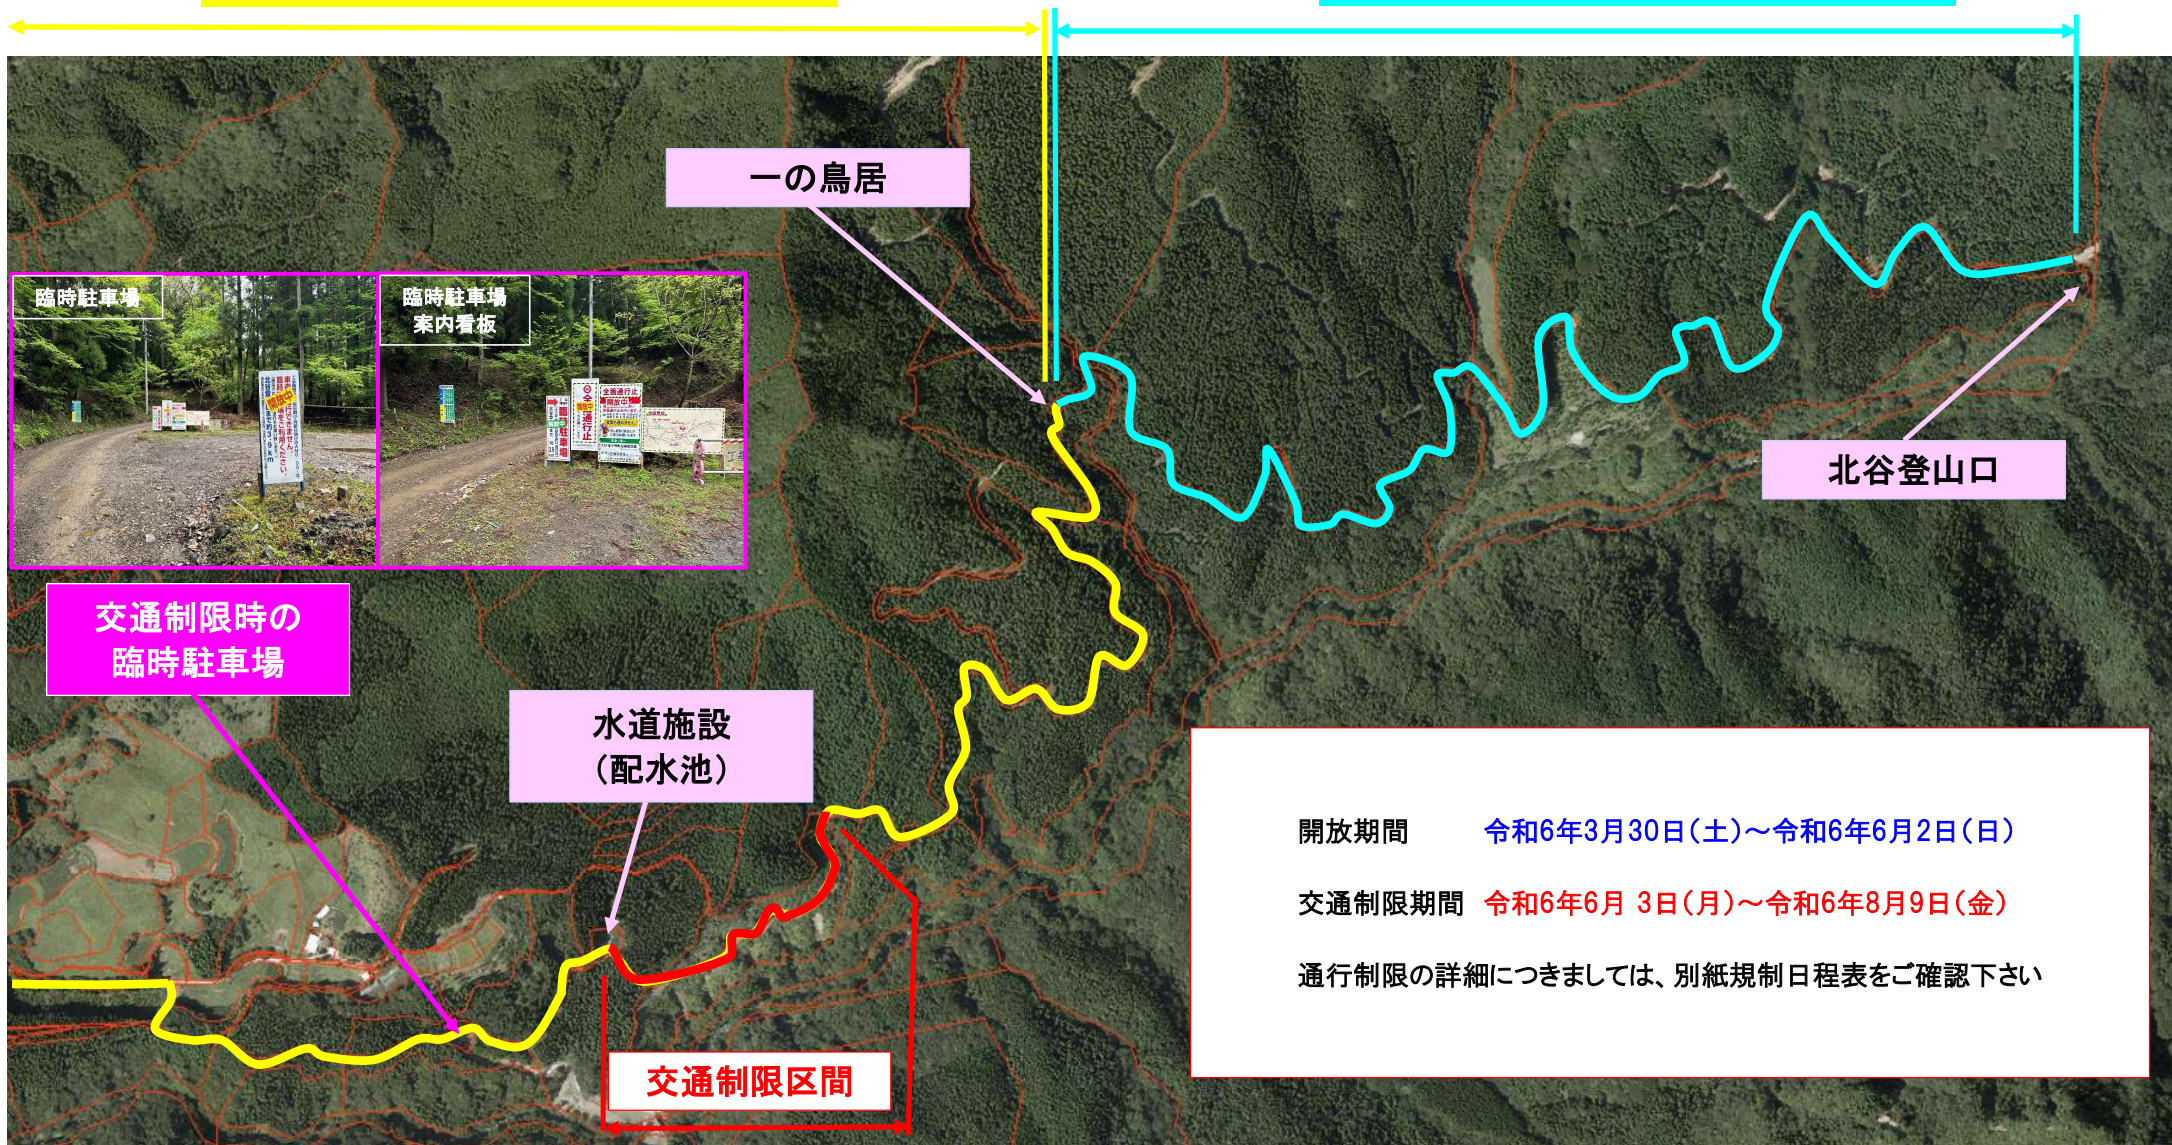

1級町道 神原～内の口線

国有林道併用 祖母山林道

開放期間 令和6年3月30日(土)～令和6年6月2日(日)

交通制限期間 令和6年6月3日(月)～令和6年8月9日(金)

通行制限の詳細につきましては、別紙規制日程表をご確認下さい