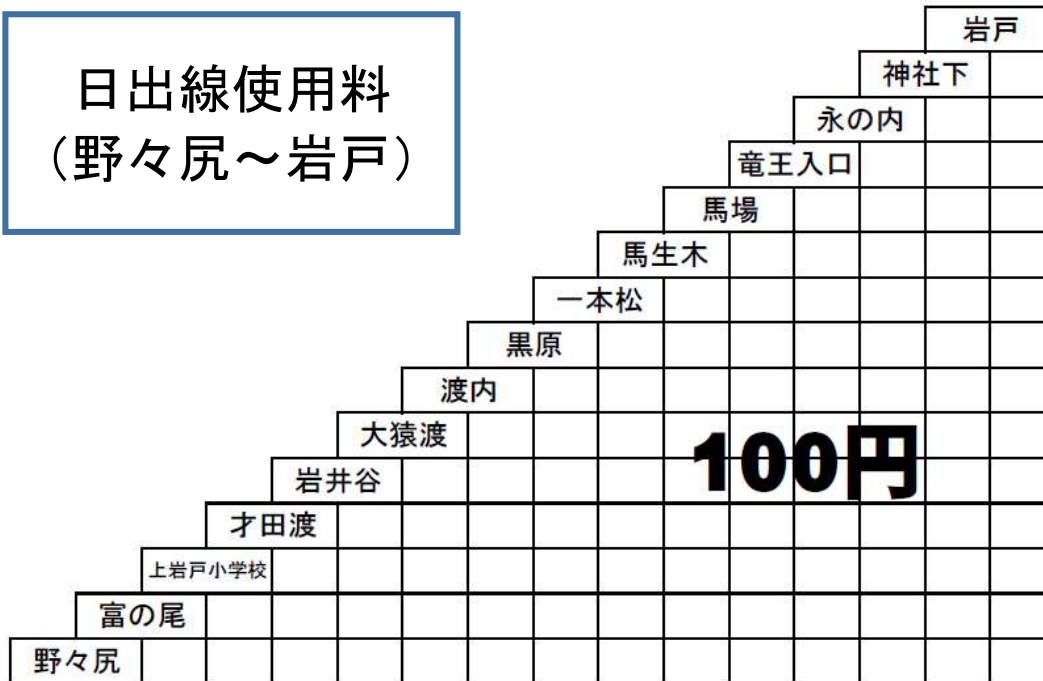

日出線使用料
(野々尻～岩戸)

日出線使用料
(岩戸～温泉)

100円

200円