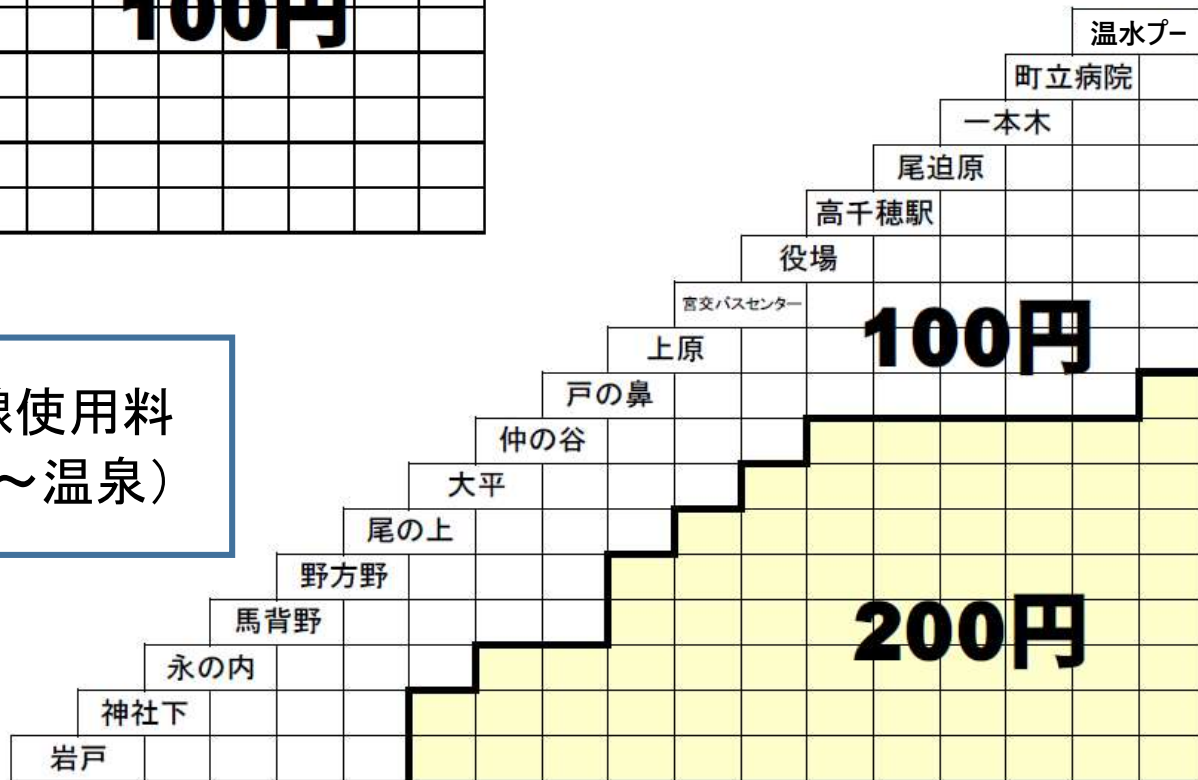

日出線使用料
(野々尻～岩戸)

日出線使用料
(岩戸～温泉)

100円

200円